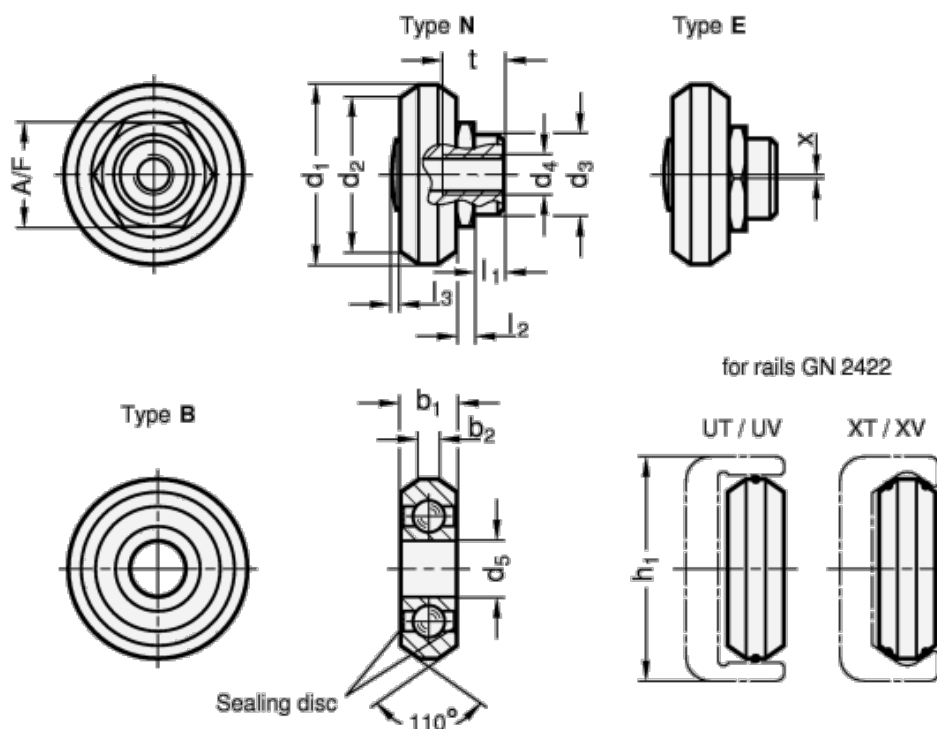

Data Sheet

Article number: 20242618B2RS

Description: E+G kompakt leje GN 2426-18-B-2RS

Measures

A/F =	h1	= 18
b1 = 4	L1	=
b2 = 1.6	L2	=
d1 = 14	L3 max.	=
d2 = -	t	=
d3 =	Weight in (g) = 4	
d4 =	x	=
d5 = 5		